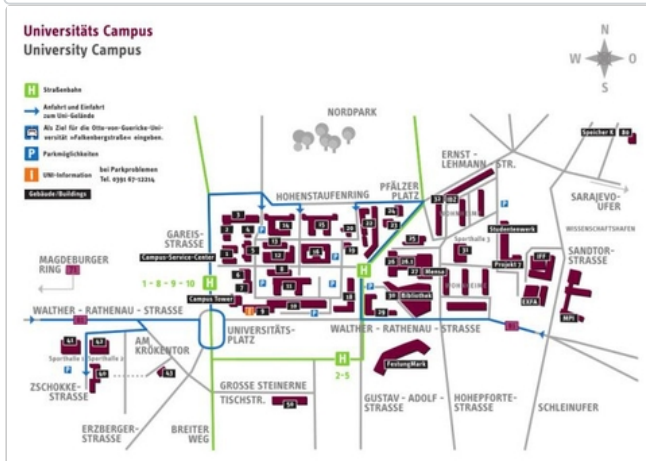

### Orientierung

Hinweise zur Anreise mit verschiedenen Verkehrsmitteln finden Sie unter den nachfolgenden Links.

- ▶ Anreise per Auto
- ▶ Anreise vom Bahnhof

Wenn Sie mit dem Kfz anreisen, können Sie den Parkplatz hinter dem Gebäude 40 nutzen (nur die hinterste Parkreihe!).

Nebenstehend zum Download als PDF der > Campusplan ([https://www.dvs.ovgu.de/dvstagungen\\_media/Anreisetag/Anreise.pdf](https://www.dvs.ovgu.de/dvstagungen_media/Anreisetag/Anreise.pdf)).

Weitere Informationen zum > Öffentlichen Nahverkehr (<https://www.dvs.ovgu.de/Vor+Ort/Orientierung/%C3%96ffentlicher+Nahverkehr.html>) finden Sie unter dem gleichnamigen > Link (<https://www.dvs.ovgu.de/Vor+Ort/Orientierung/%C3%96ffentlicher+Nahverkehr.html>).

### Vor Ort

- ▶ Hotels in der Umgebung
- ▶ Orientierung
- ▶ Magdeburg erkunden