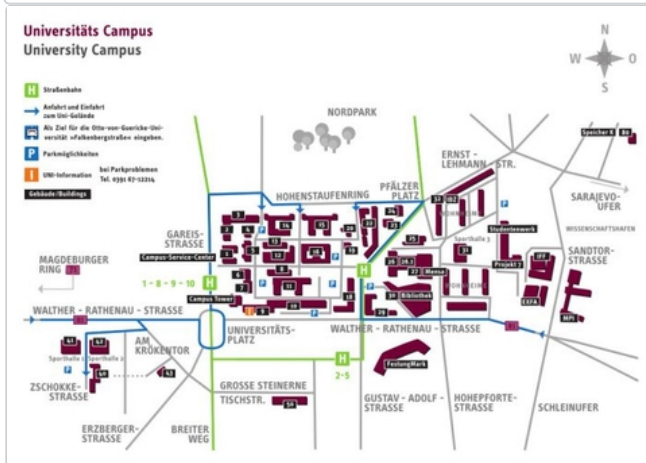

DVS-TAGUNGEN im Bereich Sportwissenschaft der OVGU Magdeburg

Orientierung

Hinweise zur Anreise mit verschiedenen Verkehrsmitteln finden Sie unter den nachfolgenden Links.

- ▶ Anreise per Auto
- ▶ Anreise vom Bahnhof

Wenn Sie mit dem Kfz anreisen, können Sie den Parkplatz hinter dem Gebäude 40 nutzen (nur die hinterste Parkreihe!).

Nebenstehend zum Download als PDF der > Campusplan (https://www.dvs.ovgu.de/dvstagungen_media/Anreisetag/Anreise.pdf).

Vor Ort

- ▶ Hotels in der Umgebung
- ▶ Orientierung
- ▶ Magdeburg erkunden