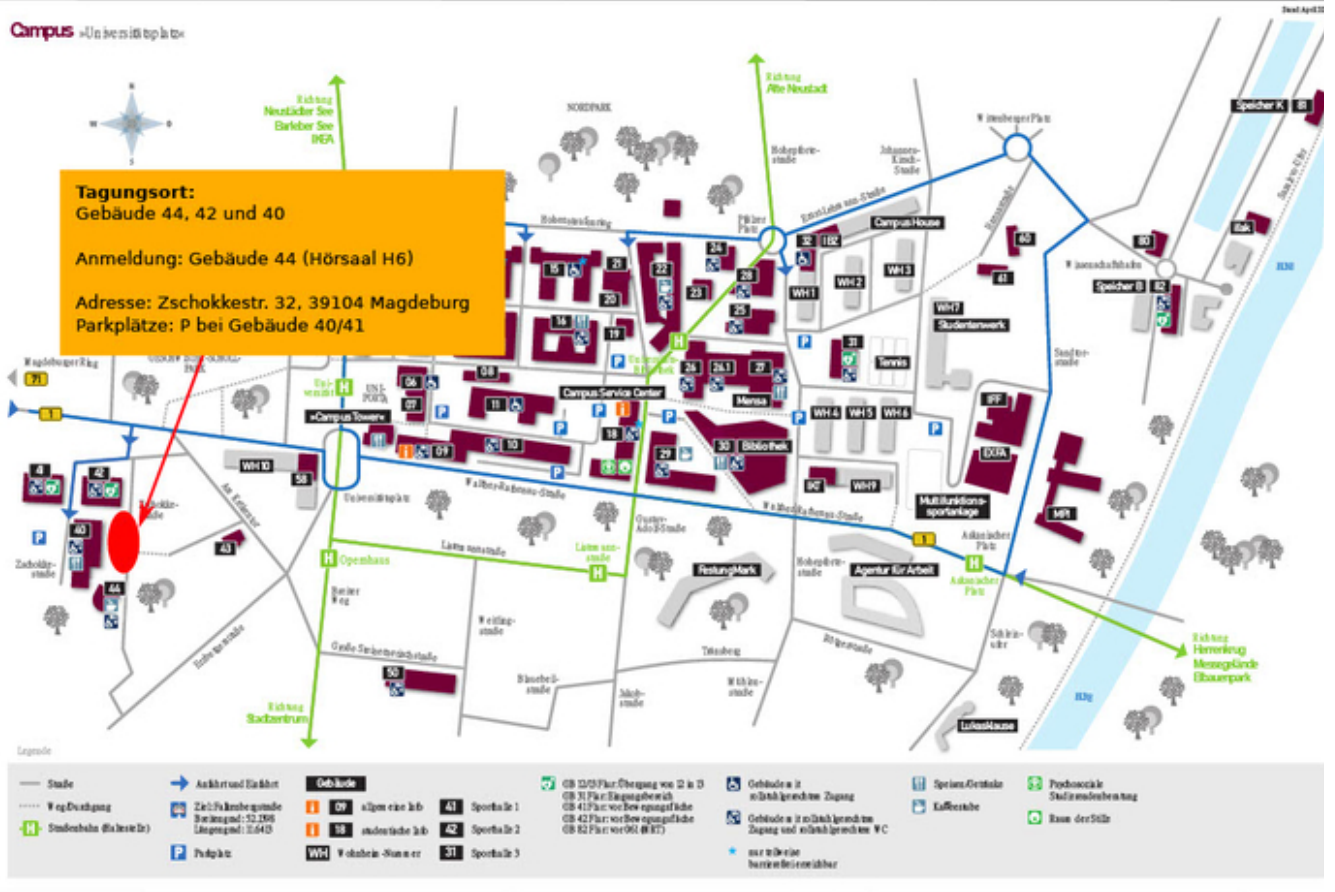

DVS-TAGUNGEN im Bereich Sportwissenschaft der OVGU Magdeburg

Anreise mit dem Auto

(https://www.dvs.ovgu.de/dvstagungen_media/Anreisetag/Anreise.pdf)

- ▶ über die A2 (aus Richtung Berlin bzw. Hannover), Abfahrt 70 "Magdeburg Zentrum" auf den Magdeburger Ring (E49/B189) in Richtung Süden, Abfahrt "Albert-Vater-Straße" auf die B1 in Richtung (Osten), ca. 200 m nach einer Unterführung in eine kleine Straße nach rechts abbiegen (abgesenkter Bordstein), diese führt direkt zum Parkplatz (bitte letzte Parkreihe nutzen).
- ▶ über die A14 (aus Richtung Halle/Leipzig), Abfahrt 105 "Magdeburg Sudenburg, Zentrum" auf den Magdeburger Ring (B81/E49/B71) in Richtung Norden, Abfahrt "Albert-Vater-Straße" (Helmstedt, Dessau, Burg, Zentrum, Olvenstedt) auf die B1 Richtung "Dessau, Burg, Zentrum" (Osten), ca. 200 m nach einer Unterführung in eine kleine Straße nach rechts abbiegen (abgesenkter Bordstein), diese führt direkt zum Parkplatz (bitte letzte Parkreihe nutzen).

Orientierung

- ▶ Anreise mit der Bahn
- ▶ Anreise mit dem Auto
- ▶ Öffentlicher Nahverkehr
- ▶ Lageplan