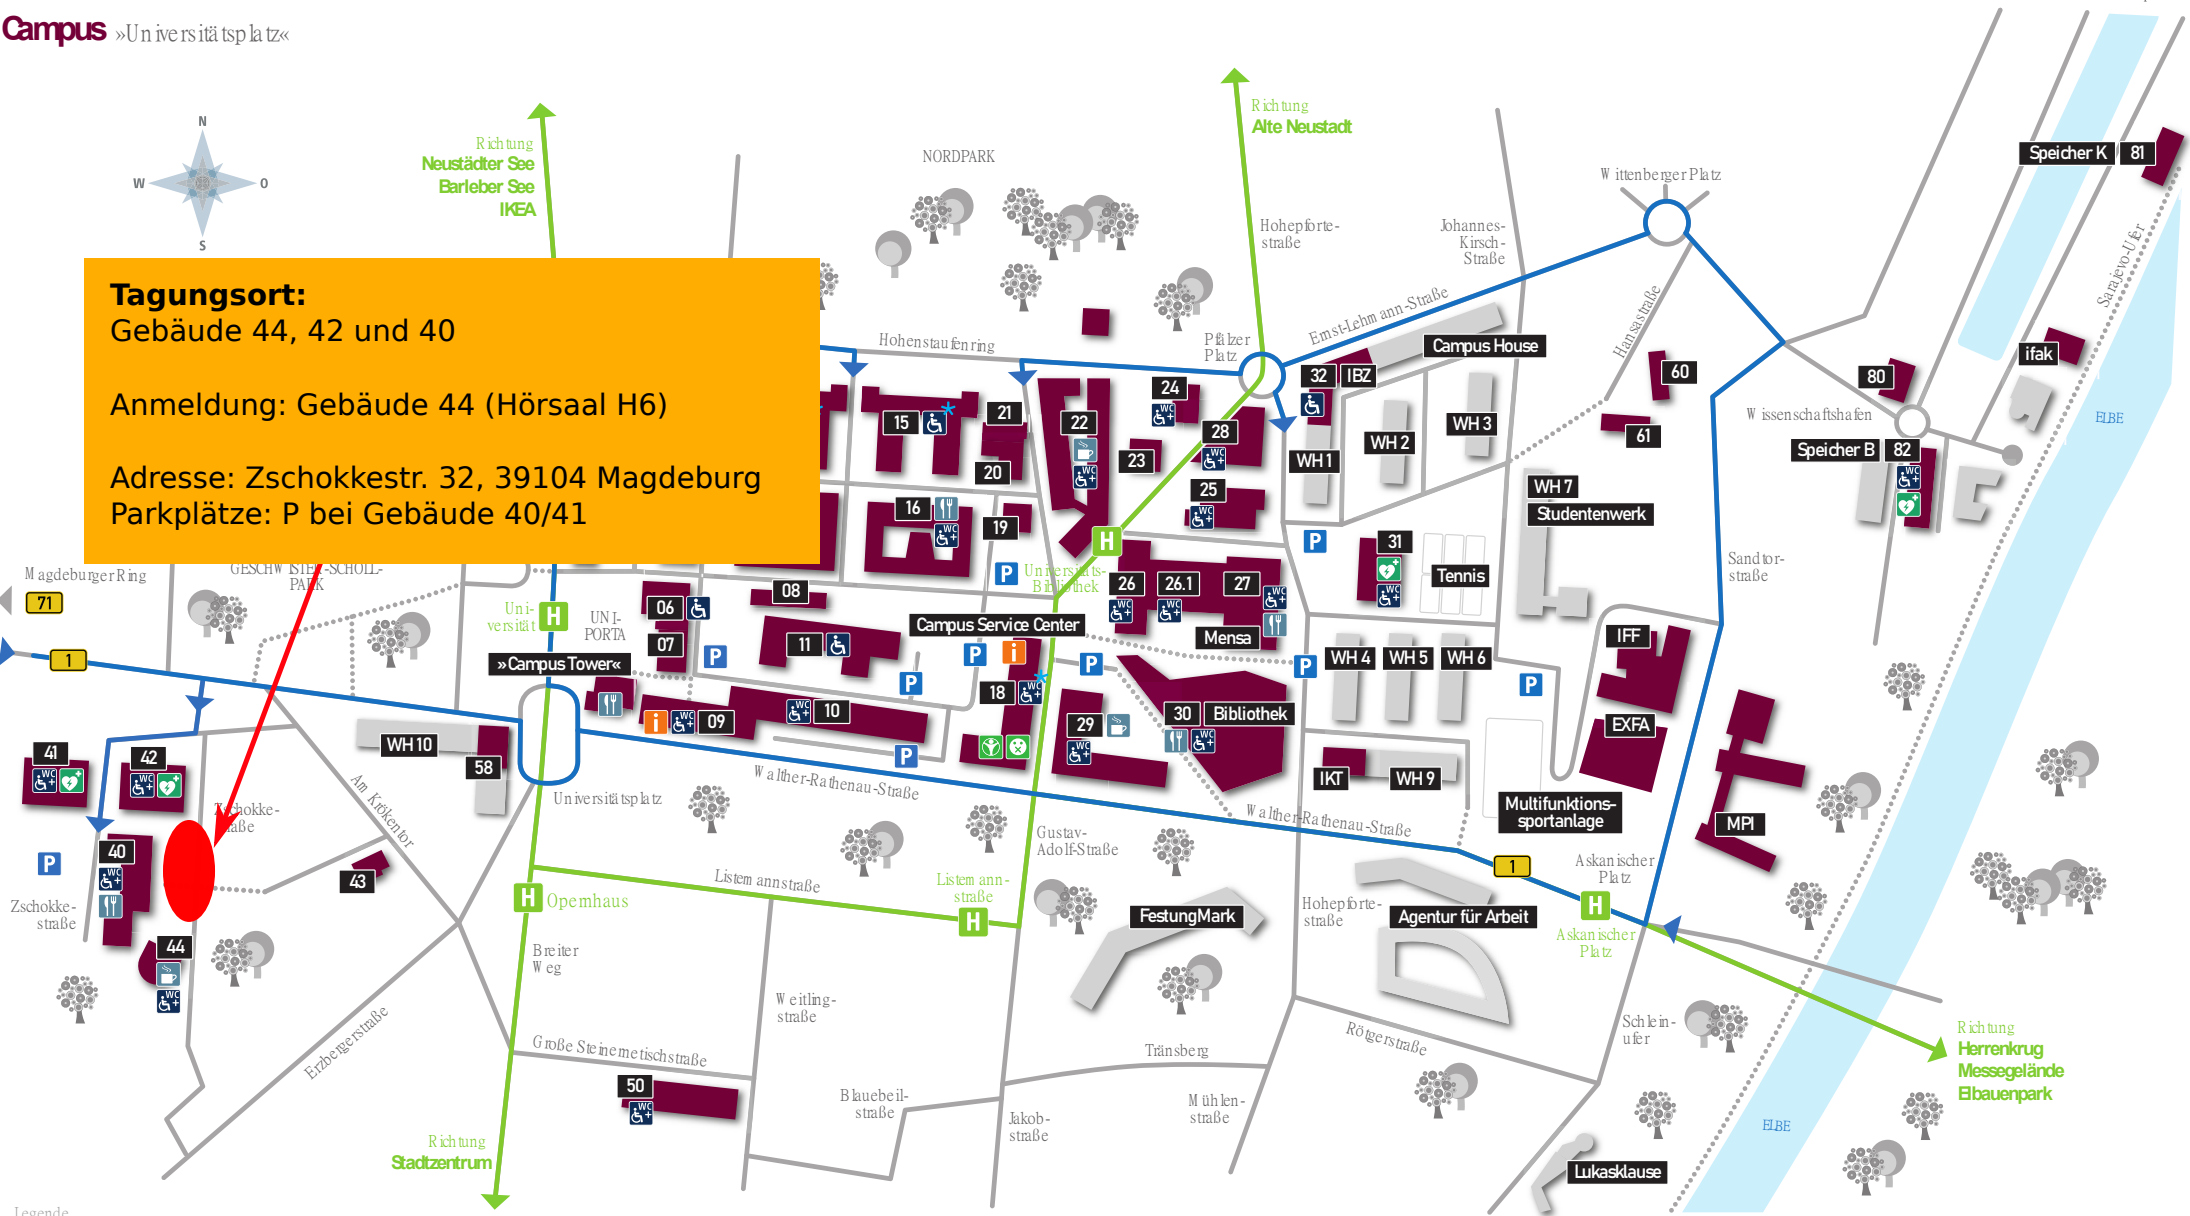

Richtung
Neustädter See
Barleber See
IKEA

Richtung
Alte Neustadt

Richtung
Herrenkrug
Messegelände
Elbauenpark

Tagungsort:
Gebäude 44, 42 und 40

Anmeldung: Gebäude 44 (Hörsaal H6)

Adresse: Zschokkestr. 32, 39104 Magdeburg
Parkplätze: P bei Gebäude 40/41

Legende

- Straße
- Anfahrt und Einfahrt
- Weg/Durchgang
- H** Straßenbahn (Haltestelle)
- P** Parkplatz
- Gebäude**
- i 09** allgemeine Info
- i 18** studentische Info
- WH** Wohnheim-Nummer
- 41** Sporthalle 1
- 42** Sporthalle 2
- 31** Sporthalle 3
- GB 12/13** Fhr.: Übergang von 12 in 13
- GB 31** Fhr.: Eingangsbereich
- GB 41** Fhr.: vor Bewegungsfäche
- GB 42** Fhr.: vor Bewegungsfäche
- GB 82** Fhr.: vor 061 (MRT)
- ♿** Gebäude mit rollstuhlgerechtem Zugang
- ♿+** Gebäude mit rollstuhlgerechtem Zugang und rollstuhlgerechtem WC
- *** nur teilweise barrierefrei erreichbar
- 🍴** Speisen/Getränke
- ☕** Kaffeestube
- 🧑🏻‍🦽** Psychosoziale Studierendenberatung
- 🧘** Raum der Stille